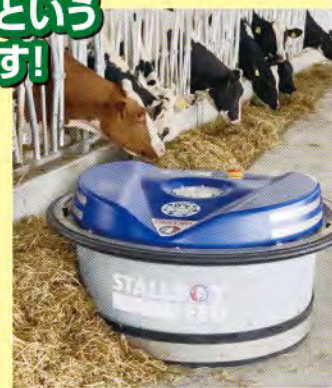

十勝の農業を技術の力で前へ。

BC-121MS1 BC-121TS4

ボールカッター

稲わら
切断可能

乾燥牧草・ラップサイレージから稲わらまで
オールマイティーに切断できます。

BC-121MS1 牧草・稲わら細断機がマイナーチェンジして登場。
給餌作業をサポートします。

▼起動も停止も
簡単操作で行いま
す。非常時は赤い
ボタン1つで停止
できます。

BUGNOT MIXED CRUSHERS

カーフフィーダー

バリオプラス

柔軟性に富んだ次世代型カーフフィーダー!!

フォスター社製のバリオをお使いになれば、良好な状態で自動的に子牛に哺乳。子牛は日々成長に必要なミルクを個別に、確実に、正確に飲むことができることにより、毎日順調に体重を増やし、哺乳終了時には丈夫で健康な子牛に成長しております。

オプション

- ・液体添加装置
- ・給餌装置
- ・管理ソフト
- カーフマネージャー

チューブバッカー

チューブバッグサイレージを詰め込む
サイレージバッカー。
サイレージをチューブ包装します。

EB310LG

MURSKA

乾燥飼料米穀物の粉砕機 フィンランド・ムルスカ社製 ローラーミル

乾燥穀物を粉砕・脱穀し、家畜にと
ってより適した飼料を作るための
ローラーミル。

時間当たり
5,000~8,000kg
もの処理能力

PM-350 S2

ニューアクアトランスファ

新商品

外部から空気を取り込み
マイクロナノバブルを発生させます。

- 肥料・農業の使用量減!
- 電源・外部動力不要!
- スプレーヤーにも装着可能

ストールボーイ

新鮮な飼料を牛の食べやすい場所に
寄せてあげるという
画期的な装置です!

- ◆24時間いつでも新鮮な飼料を!
- ◆餌寄せ作業の時間を大きく短縮!
オプションで濃厚飼料ボックスを取り付けことができる。

あなたのご意見
お聞かせ下さい!!

株式会社 **ロールクリエート**