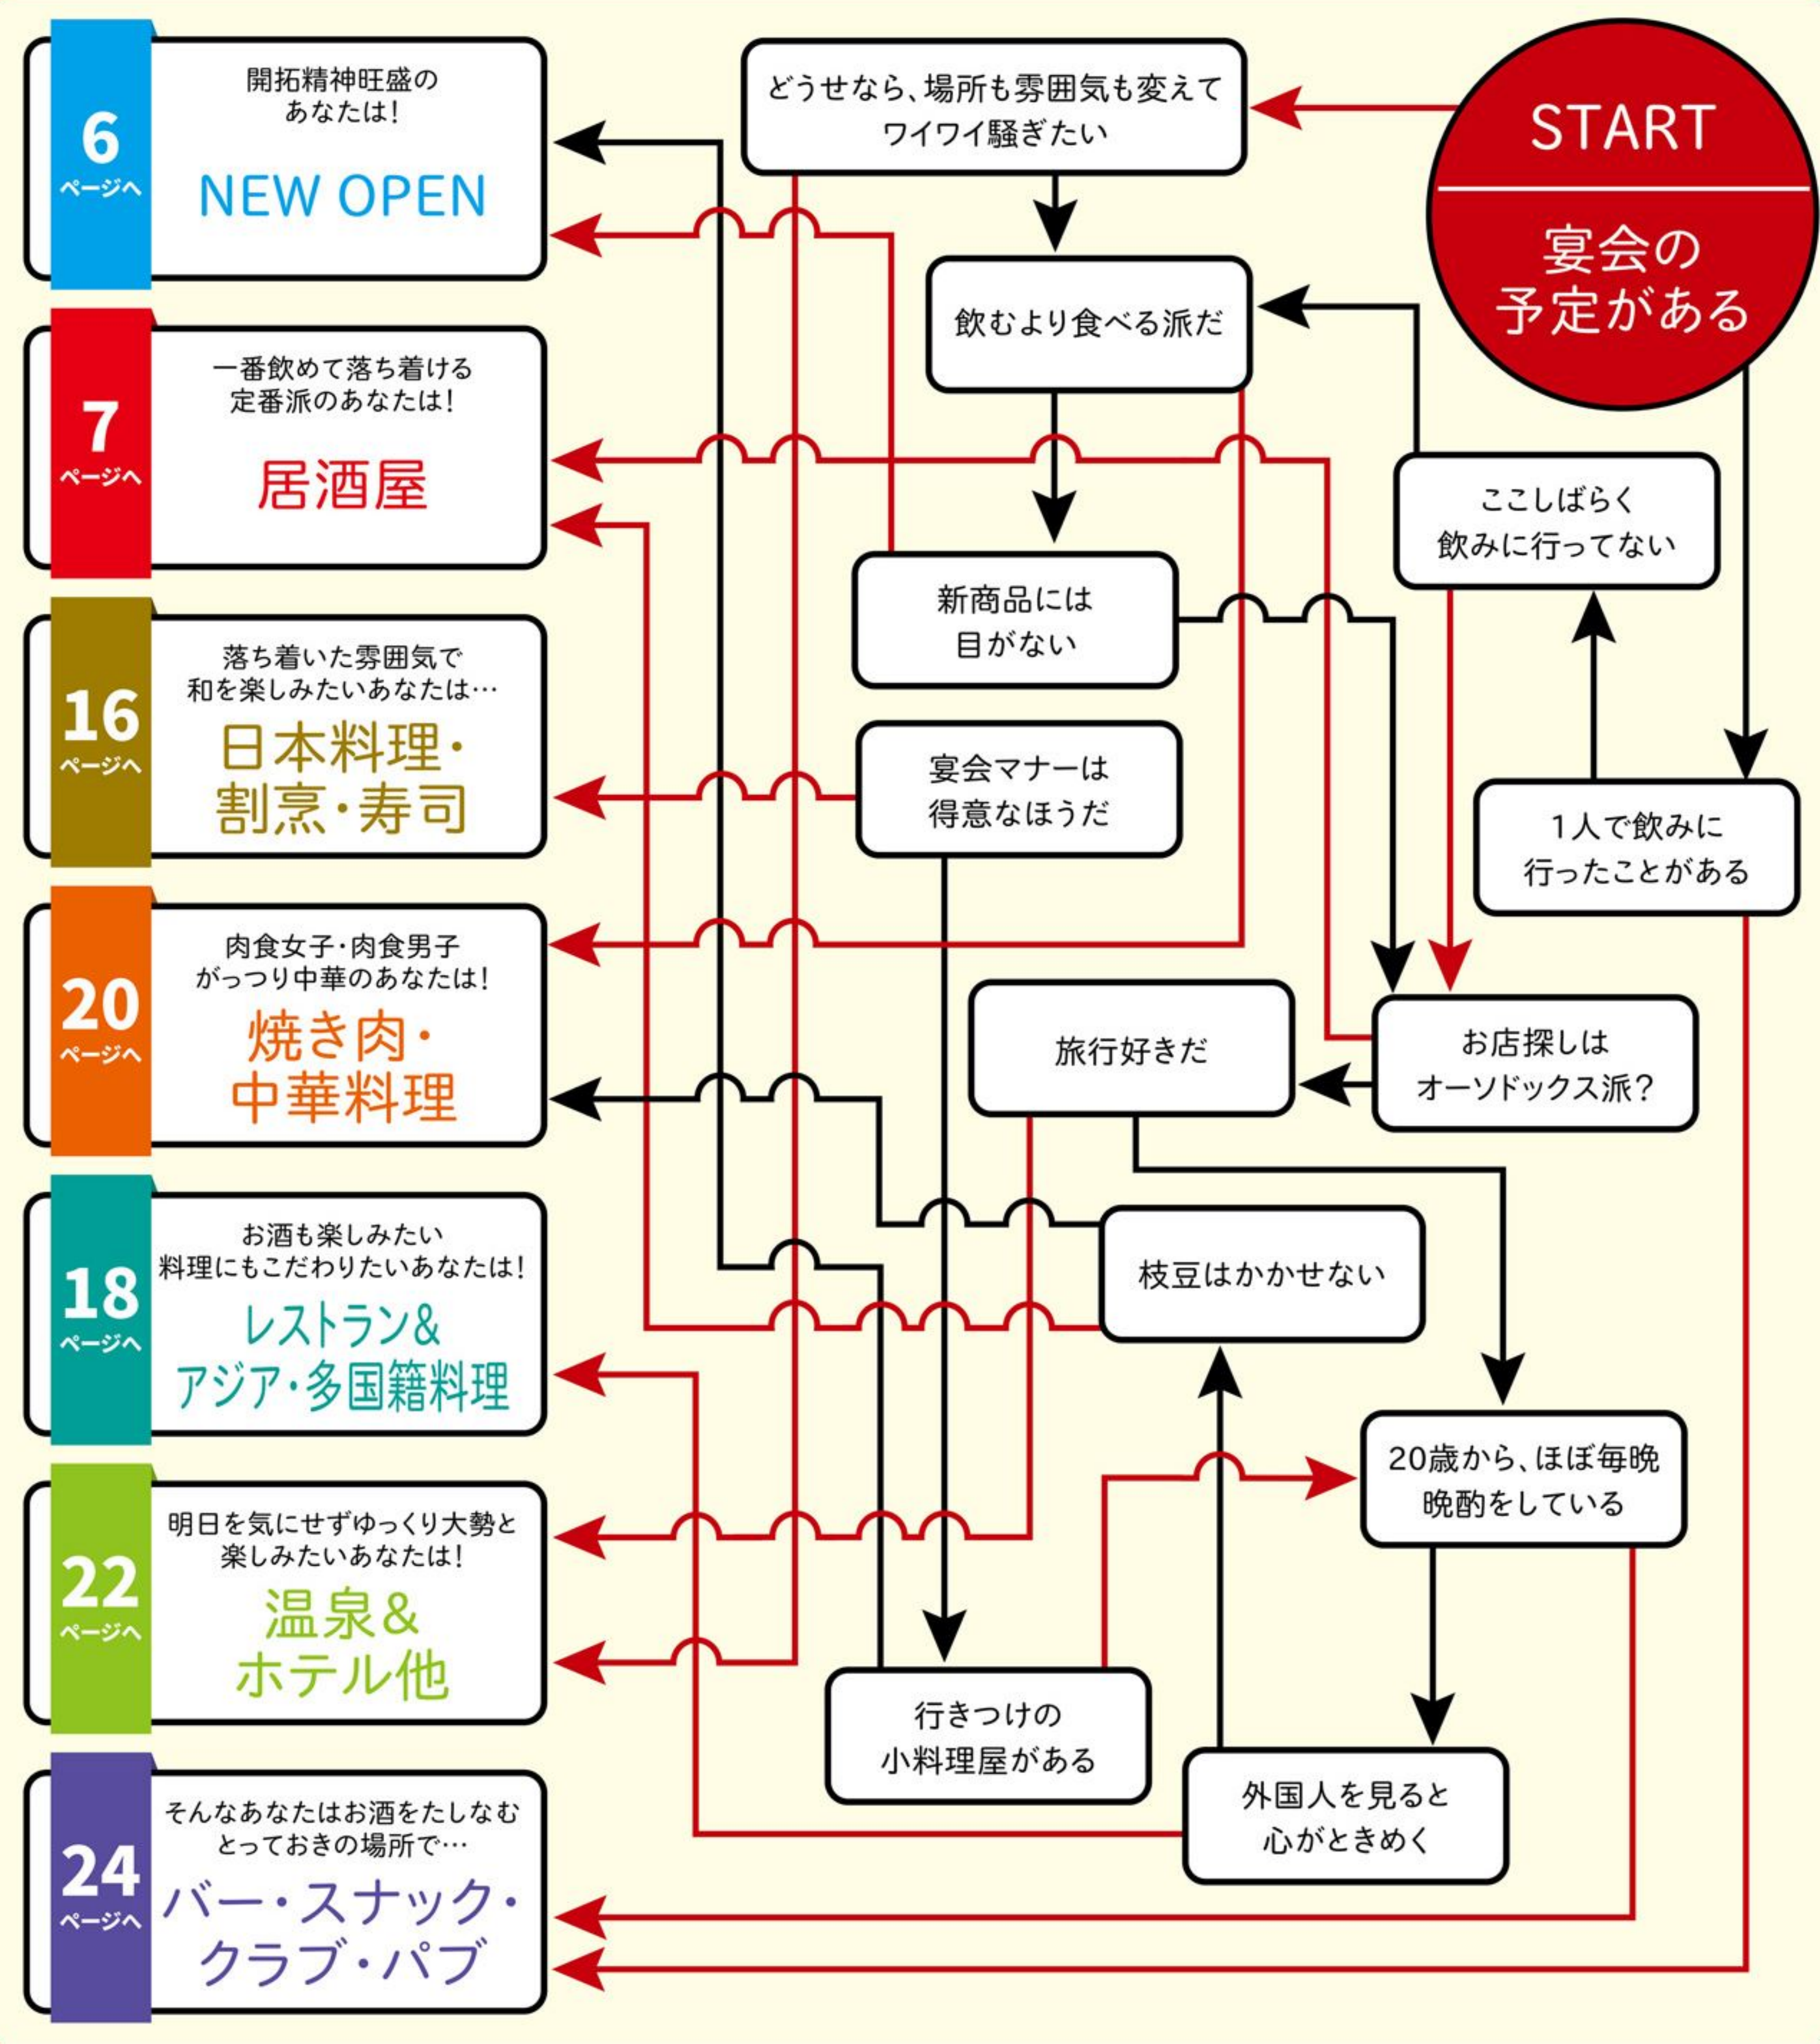

ジャンル別お店選びチャート

飲みに行くなら参考に

はい
いいえ

検索マークの見方

『宴会王』は、お店の情報を7つのジャンルに分けて編集。さらにエリアや宴会可能人数、子ども連れ歓迎や貸し切りOKのお店が一目で分かる検索マークも付いています。年末年始の宴会場探しに使える『宴会王』は幹事さんの強い味方です。

居酒屋 かつまい
樽生ビールサーバー付きの大宴会場で楽しもう!
和洋中の本格料理の宴会コースに飲み放題コース8名様以上をプラスするとご宴会の各テーブルに20リットルの樽生ビールが付いて存分に楽しめます。また、店長自慢の旬の食材を使ったおいしい料理もバリエーションです。

お得な忘・新年会プラン
2,500円プラン (料理6品)
1,800円プラン (料理5品)
プラス 1,500円で飲み放題もOK!
カウンター10名、小上がりが36名、部屋18名、宴会場80名、人数・予算ご相談ください。

帯広市東1条南8丁目2 かつまいビル1F(十勝通)
営業: 09時~00時00分 (LOO0時00分)
休: 月曜 P: 00台
☎0155-23-2323

- 1 宴会可能な人数マーク**
30名様 宴会ご利用の最大人数
50名様以上可
- 2 こんなお客さんも歓迎! マーク**
子 子ども連れ歓迎! 貸 貸し切りOK! 個 個室あり! カ カラオケあり!
- 3 エリアマーク(右エリアMAP参照)**
駅北 エリア 駅南 エリア 東 東エリア 西 西エリア
南 南エリア 北 北エリア 他 帯広市以外のエリア

2016-2017 忘・新年会特集 宴会王

制作・企画 / 十勝毎日新聞社・株式会社CMC

CONTENTS

- 宴会アラカルト**
楽しみ方はいろいろ お酒+αの宴会!
①今年こそ! 目指せカラオケスター! 4P
②お酒を飲んで遊ぼう! ダーツ編・ビリヤード編5P
③ランチ宴会 ニーズ高まる10P
④昭和ノスタルジーを感じる昔ながらの飲み屋に潜入!20P
⑤飲んだ後の「締めスイーツ」が新たな定番に!?24P
- NEW OPEN**6P
- 居酒屋**7P
- 日本料理・割烹・寿司**16P
- レストラン&アジア・多国籍料理** ..18P
- 焼き肉・中華料理**20P
- 温泉&ホテル他**22P
- バー・スナック・クラブ・パブ**24P
- イエローページ30P
- 交通機関インフォメーション30P
- 読者プレゼント32P